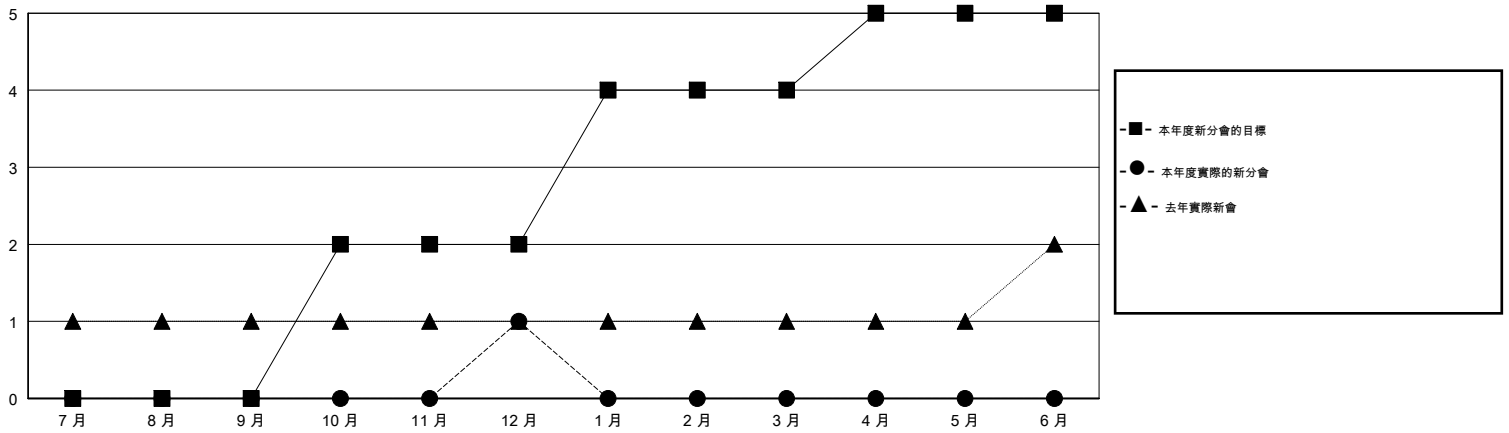

# MONTHLY MEMBERSHIP PROGRESS REPORT

District 300C3

Results as of: 12/31/2017

GMT: PEI-JEN CHEN

地點 REP OF CHINA

GMT憲章區

分會			
成果 2017-2018			
季	新分會目標	新會	會員流失的分會
7月/8月/9月	0	0	1
10月/11月/12月	2	1	0
1月/2月/3月	2	0	0
4月/5月/6月	1	0	0

位會員@每位須繳			
成果 2017-2018			
季	會員淨增長目標	實際會員增長數	實際退會會員 (包括轉會)
7月/8月/9月	180	343	56
10月/11月/12月	150	261	134
1月/2月/3月	90	0	0
4月/5月/6月	30	0	0

目標與實際新會累積

目標和實際會員累積

已取消的分會: 1	74 CLUBS OF 89 增添1位或以上的新會員	性別分佈 男 3,144 (73.94%) 女 1,108 (26.06%) 年度女性會員百分比目標: 40%
放棄的會員 過世 6 分會已取消 0 其他 184 總計 190	<a href="#">點擊這裡取得累計會員數據</a>	總計家庭單位會員數 222 支付減半會費的家庭會員 117