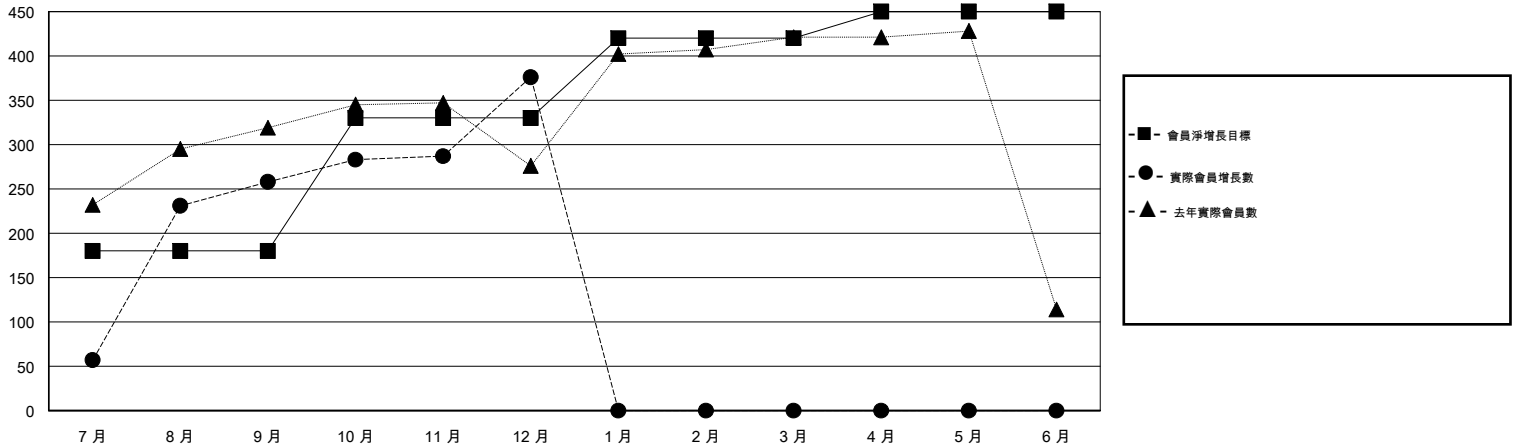

# MONTHLY MEMBERSHIP PROGRESS REPORT

District 300C3

Results as of: 12/31/2017

GMT: PEI-JEN CHEN

地點 REP OF CHINA

GMT憲章區

分會			
成果 2017-2018			
季	新分會目標	新會	會員流失的分會
7月/8月/9月	0	0	1
10月/11月/12月	2	1	0
1月/2月/3月	2	0	0
4月/5月/6月	1	0	0

位會員@每位須繳			
成果 2017-2018			
季	會員淨增長目標	實際會員增長數	實際退會會員 (包括轉會)
7月/8月/9月	180	343	56
10月/11月/12月	150	261	134
1月/2月/3月	90	0	0
4月/5月/6月	30	0	0

目標與實際新會累積

目標和實際會員累積

已取消的分會: 1	74 CLUBS OF 89 增添1位或以上的新會員	性別分佈 男 3,144 (73.94%) 女 1,108 (26.06%) 年度女性會員百分比目標: 40%
放棄的會員 過世 6 分會已取消 0 其他 184 總計 190	<a href="#">點擊這裡取得累計會員數據</a>	總計家庭單位會員數 222 支付減半會費的家庭會員 117